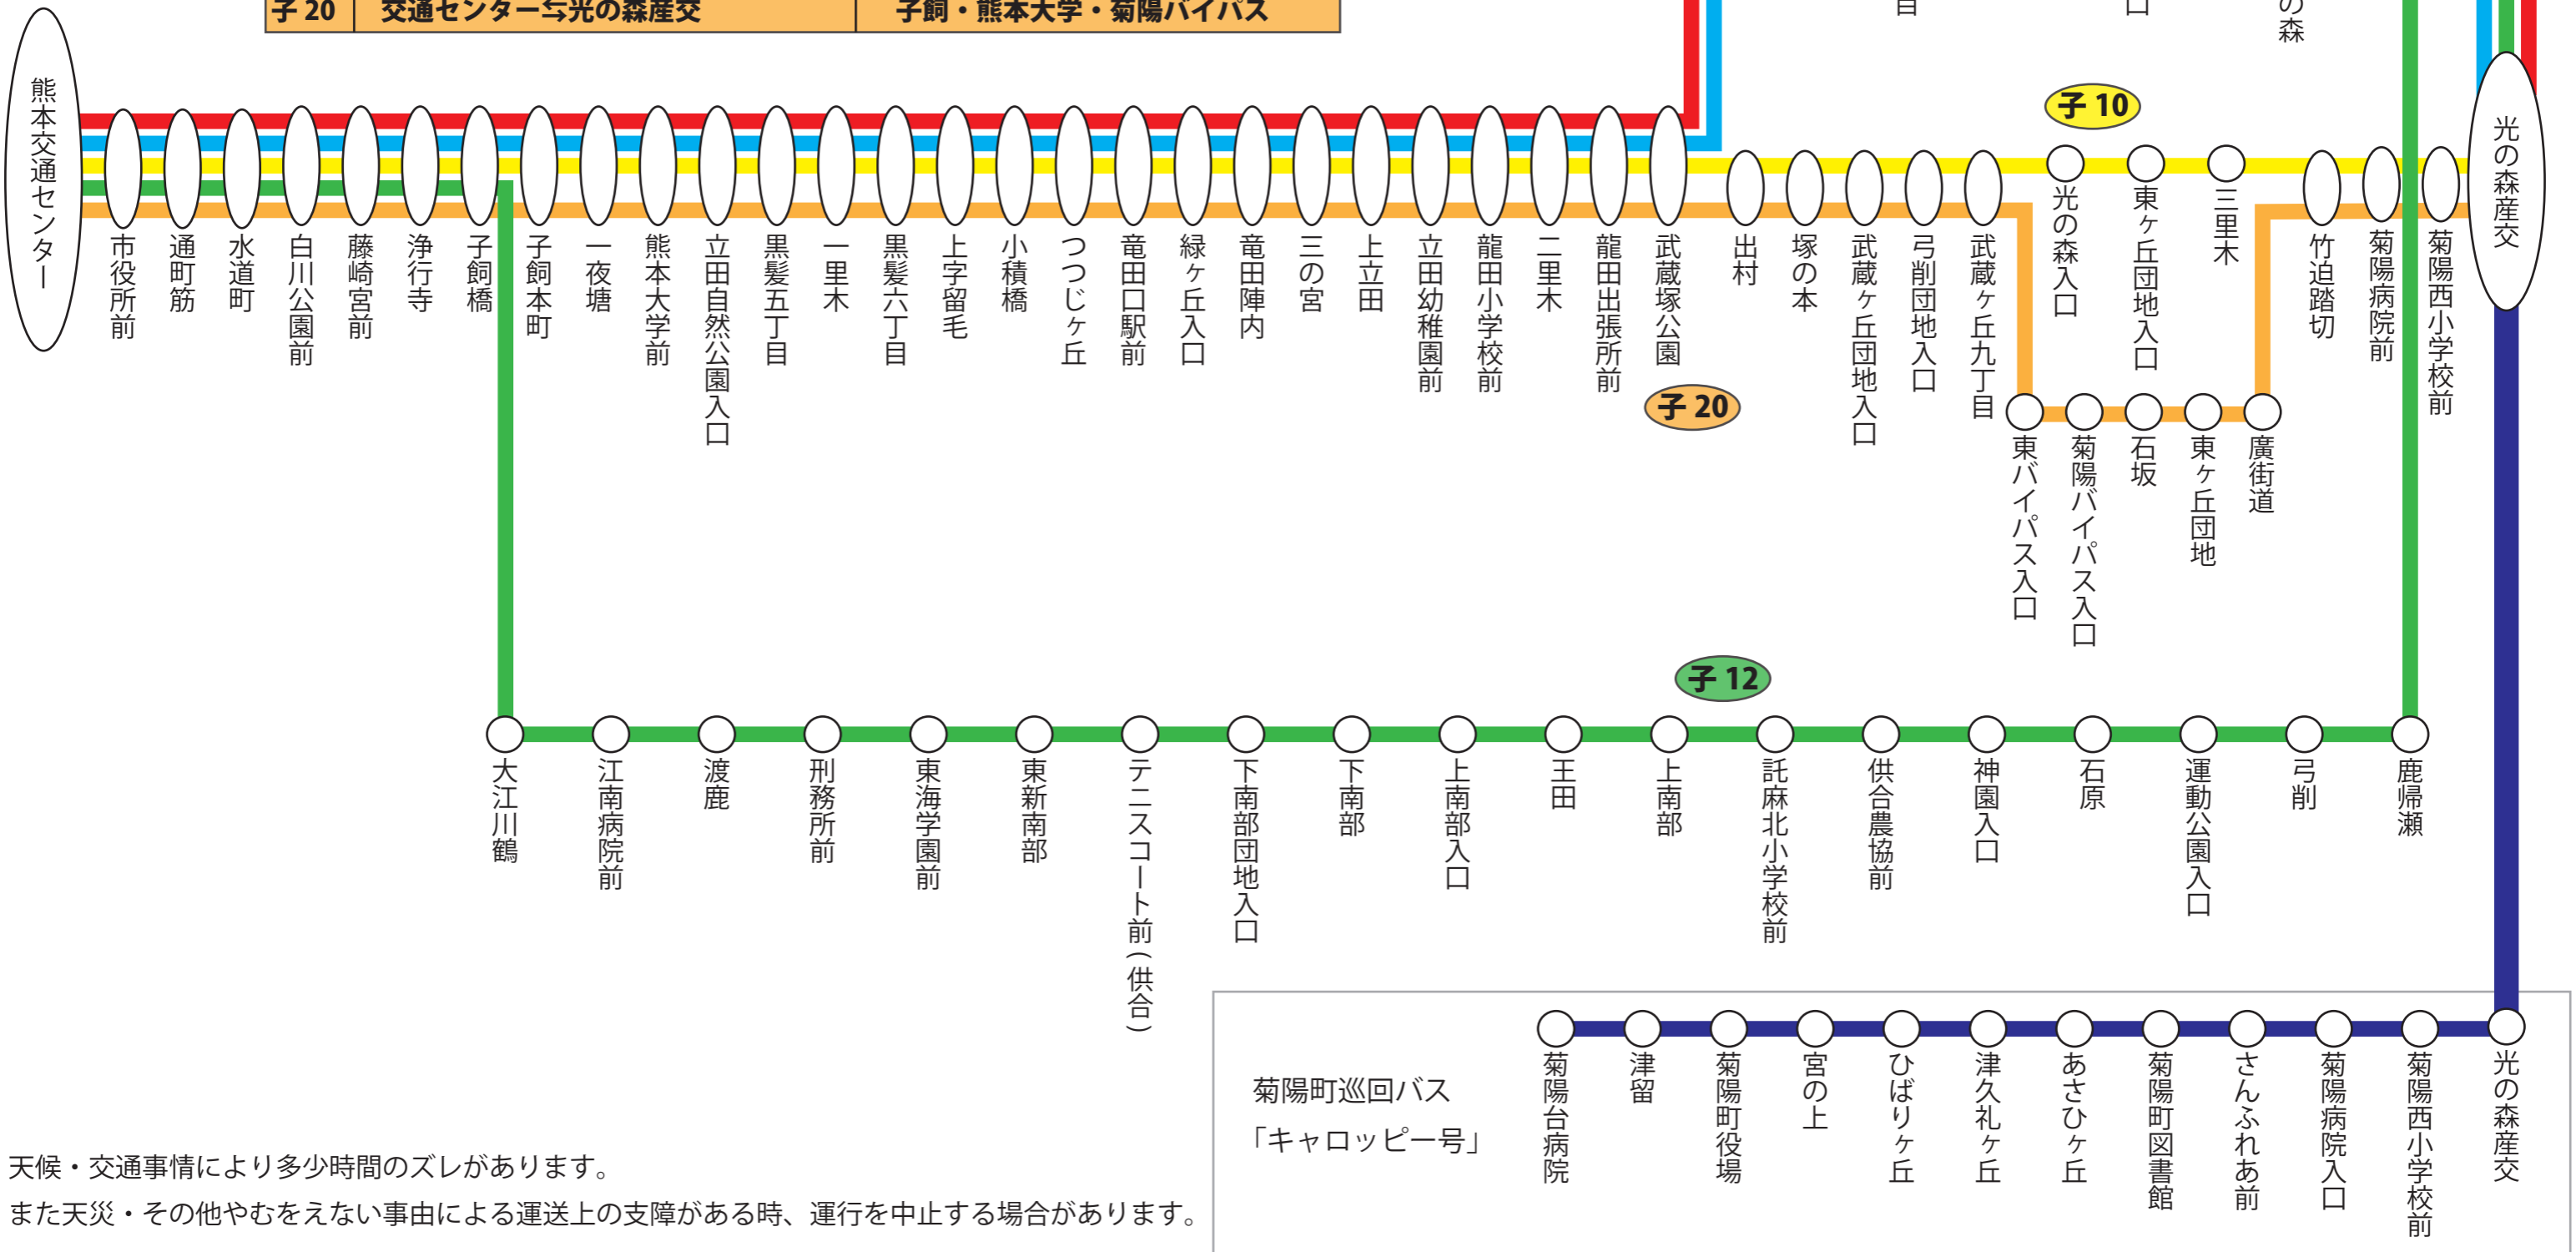

# 産交バス路線案内図

2015.12.1 現在

## 「熊本交通センター」⇄「光の森産交」

番号	路線名	経由
子7	熊本駅・交通センター⇄光の森産交	子飼・熊本大学・二里木
子10	交通センター⇄光の森産交	子飼・熊本大学・三里木
子12	交通センター⇄光の森産交	子飼・供合
子17	交通センター⇄光の森産交	子飼・熊本大学・ゆめタウン光の森
子20	交通センター⇄光の森産交	子飼・熊本大学・菊陽バイパス

天候・交通事情により多少時間のズレがあります。

また天災・その他やむをえない事由による運送上の支障がある時、運行を中止する場合があります。